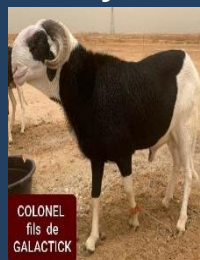

### Géniteur

Galactic ( )

Il est un mâle exceptionnel issu d'une très bonne lignée. Il est descendant direct de Birame2/ Bireum NDIEME coté père et Limousine coté mère

Il est un sujet très beau à voir de par la couleur de sa robe « thiouloule » (noir, gris et blanc), la longueur de sa queue, la taille de sa tête (grosse) et la silhouette de son ossature. Ces mensurations lui ont valu, dans la plus prestigieuse des compétitions organisées au Sénégal par une association dénommée Alliance pour le Développement et l'Amélioration des Races (ADAM), d'être meilleur mâle espoir en 2016 et meilleur mâle adulte en 2018. Il faisait une hauteur au garrot (HG) de 1m12, une longueur cervico sacrale (Lcs) de 1m595, un poids de 174kg et une taille poitrail de 1m41

De ce qui précède, l'on retient que c'est un mâle au capital génétique exceptionnel laissant derrière lui une bonne progéniture qui continue d'impressionner le monde de l'élevage et de contribuer à l'amélioration de la race. Entre autres, des fils dénommés « Update », « Challenger », etc. ont marqué l'élevage

### Enfants

UPDATE  
fils de  
GALACTICK

Update

CHALLENGER  
fils de  
GALACTICK

Challenger

COLONEL  
fils de  
GALACTICK

Colonel

BLACK PANTHER  
fils de  
GALACTICK

Black Panther

ELTON  
fils de  
GALACTICK

Elton