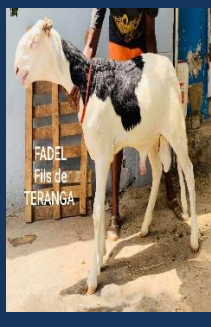

Géniteur

Forman

C'est un très joli mâle issu d'une très bonne lignée. Il est descendant direct de Soubérou/Madia coté père et Kadia/Lamp coté mère.

Il est un sujet très beau à voir de par la couleur de sa robe (noire et blanche), la longueur de sa queue, la taille de sa tête (grosse), la symétrie de ses cornes et la silhouette de son ossature. Ces mensurations lui ont valu d'être, entre autres de sa génération, un des meilleurs mâles qui a marqué son empreinte dans l'élevage du ladoum.

B2k

BOY TALLA , fils de FORMAN

Boy Talla

ISSA WÉLLÉ, fils de FORMAN

Issa Wellé

Yafi Seuss

ALIMATOU, fille de FORMAN

Alimatou

Fille de FORMAN chez Babacar THIAM

Fille de Forman

Petits Enfants

SOCÉ NDIAYE de la bergerie BENGÀ , fils de ISSA WÉLLÉ

Socé Ndiaye

BOY POULOH, fils de TÉRANGA

Boy Pouloh

Fadel

Chikory

SOUBÉROU de la bergerie ALLIANCE, jumeau de KÉMANE, petit-fils de FORMAN

Soubérou

KÉMANE, petite-fille de FORMAN

Kémane

SAMIA petite-fille de FORMAN

Samia

Petite fille de Forman