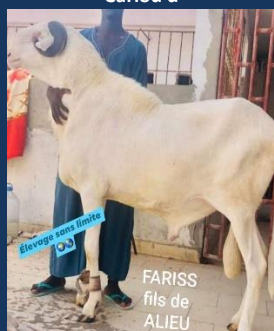

### Géniteur

Ado

C'est un très joli mâle issu d'une très bonne lignée. Il est descendant direct de boy sérère/Djiby coté père et Aicha/djeyna coté mère.

Il est un sujet très beau à voir de par la couleur de sa robe (noire et blanche), la longueur de sa queue, la taille de sa tête (grosse), la symétrie de ses cornes et la silhouette de son ossature. Ces mensurations lui ont valu d'être, entre autres de sa génération, un des meilleurs mâles qui a marqué son empreinte dans l'élevage du ladoum.

SARAFINA, fille de  
ADO

Sarafina

**Petits Enfants**

**Carlou d**

**Boynar**

**4 G**

**Mozart**

**Puissance**